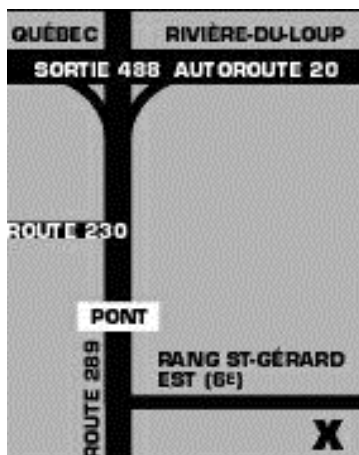

COORDONNÉES

Camp Musical Saint-Alexandre
267, rang St-Gérard Est
Saint-Alexandre-de-Kamouraska, Québec, G0L 2G0
Téléphone : (418) 495-2898

info@campmusical.com

Directeur général : M. Mathieu Rivest.
Adjointe administrative : Mme Dany Picard
Coordonnatrice : Mme Danielle Dumont

POUR SE RENDRE AU CAMP MUSICAL

- *Via l'autoroute 20 (Jean-Lesage), emprunter la **sortie n° 488** pour St-Alexandre-de-Kamouraska.*
- *Poursuivre sur la **Route n° 289** en direction de Pohénégamook (à l'opposé du Fleuve) soit vers le village de St-Alexandre.*
- *À partir de l'Église du village, **calculer 4,5 km**, ça vous conduit au rang St-Gérard, juste après avoir traversé le petit pont de la Rivière-du-Loup.*
- ***Tournez à gauche** sur le rang St-Gérard Est et calculez à nouveau **4,5 km** jusqu'à l'entrée du Camp musical.*

*Vous y êtes ... **Bienvenue à St-Alex !***

www.campmusical.com